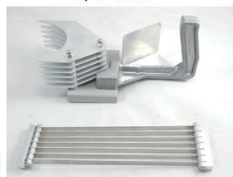

Slice Set

3/8" Slice