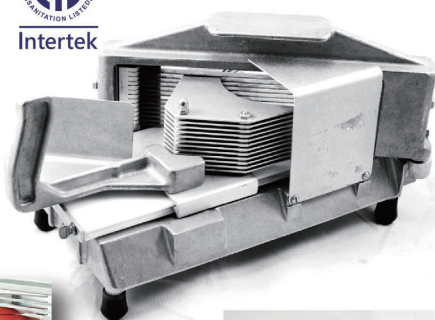

TOMATO SLICER

Slice Set

3/8" Slice

1/4" Slice

7/32" Slice

3/16" Slice